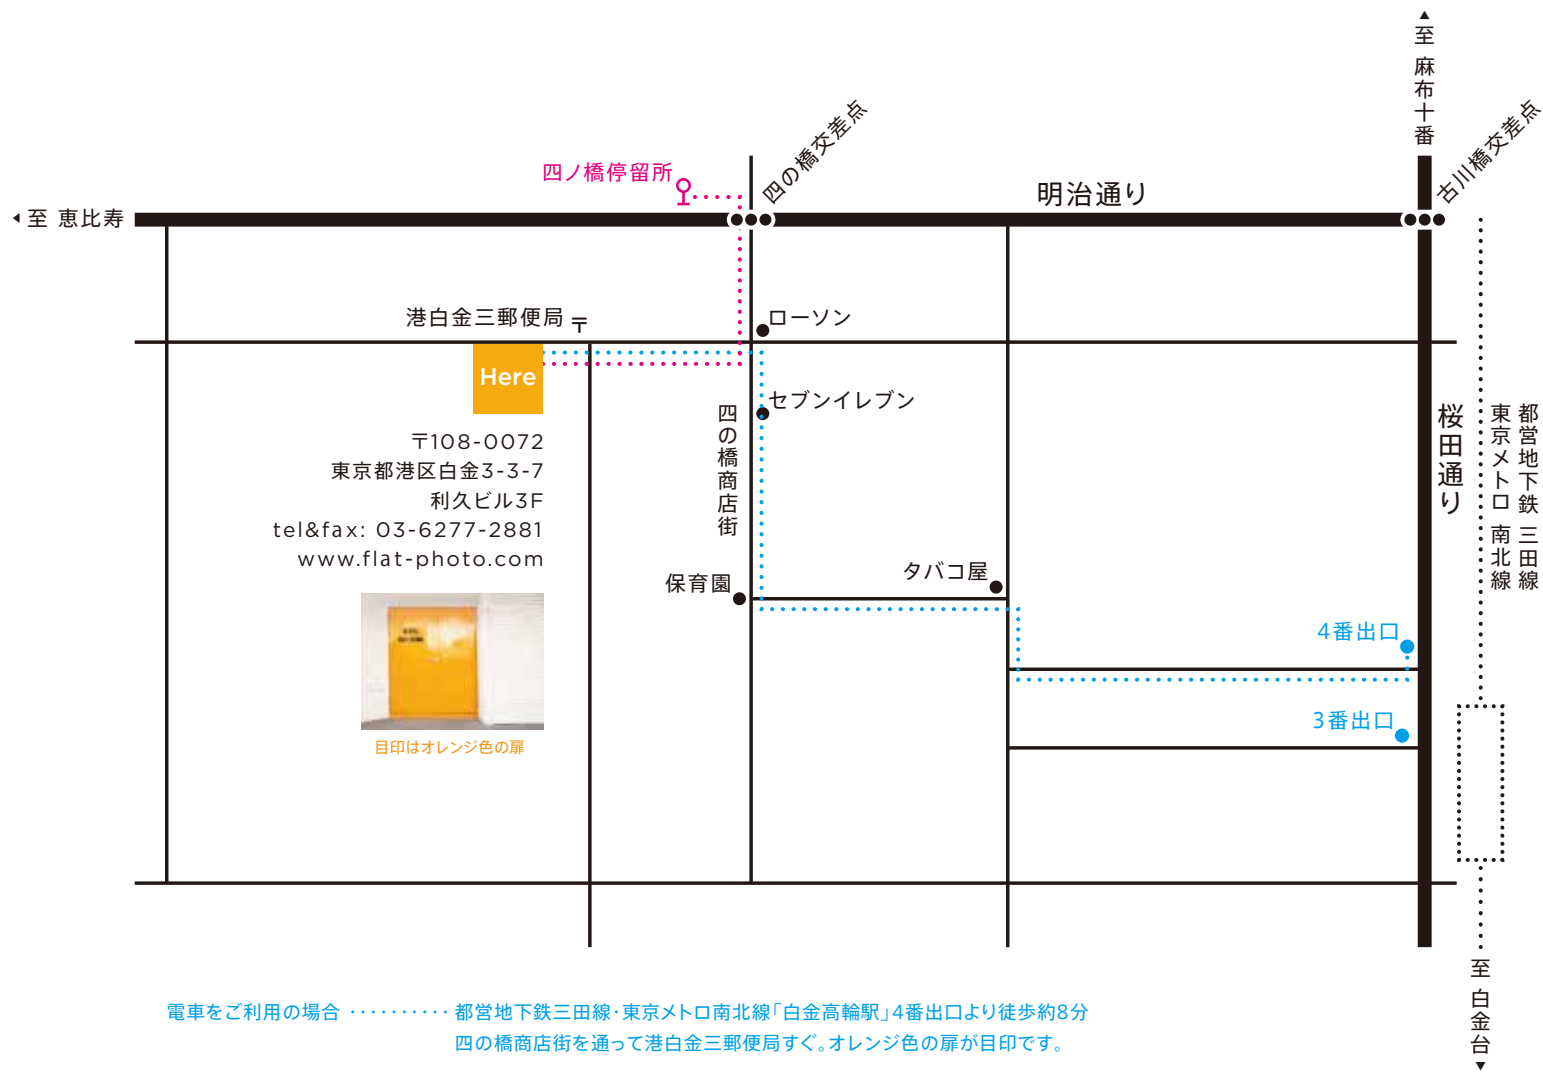

ACCESS MAP

電車をご利用の場合 都営地下鉄三田線・東京メトロ南北線「白金高輪駅」4番出口より徒歩約8分
四の橋商店街を通って港白金三郵便局すぐ。オレンジ色の扉が目印です。

バスをご利用の場合 渋谷駅前から「都06系 新橋駅前行(赤羽橋駅前行)」にて「四ノ橋(しのはし)」停留所下車徒歩3分

お車をご利用の場合 当スタジオには駐車場がございません。
お車で越しの場合には、恐れ入りますがスタジオ付近にございますコインパーキングのご利用をお願い致します。